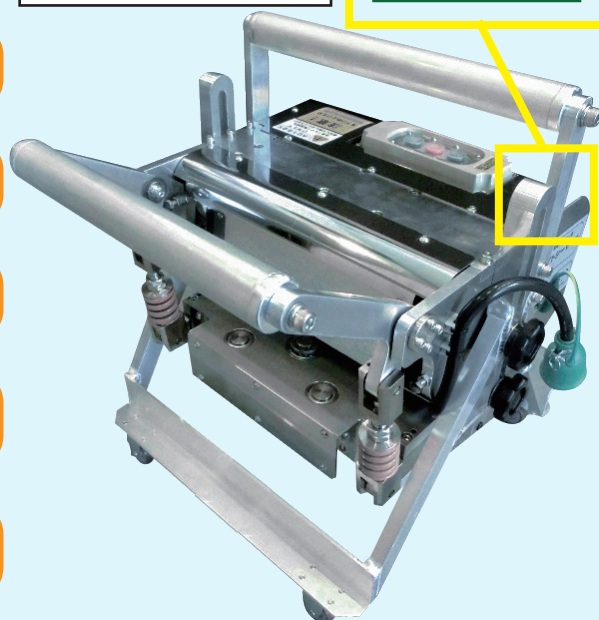

ライトシーマ関連情報サイト閲覧可能情報

① 使用者側の安全対策に関する通知書・使用前確認

② 取扱説明書

シーマについての詳細情報

③ 動画

ローラー調整など動画で紹介

④ 納入仕様書

シーマの仕様確認時に参照

⑤ 点検表

故障や動かない場合
※機械のトラブルは点検表

⑥ トラブルシューティング

施工仕上がり不具合が発生したら
※締め上がりや傷はトラブルシューティング

2024/10/1～
新規購入品・修理品に
貼り付けしていきます

ライトシーマ
関連情報

取扱説明書・動画

SAKATA