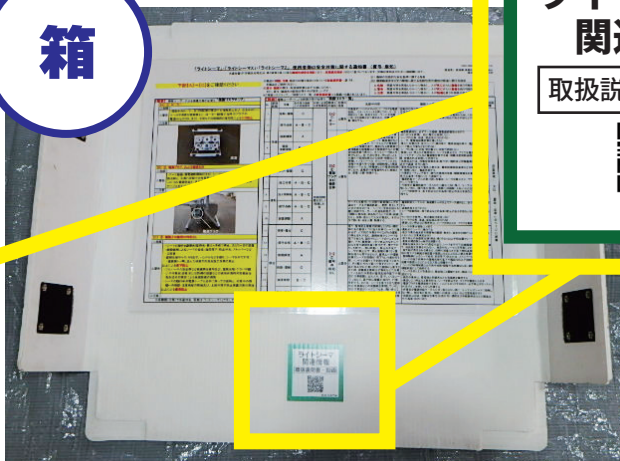

シーマ機のお困りごと

解決

シーマ機が動かない！ どうしよう！

そんな時に **QRコード** を読み込んでその場で解決！

ライトシーマ関連情報サイト閲覧可能情報

① 使用者側の安全対策に関する通知書・使用前確認

② 取扱説明書

シーマについての詳細情報

2024/10/1～
新規購入品・修理品に
貼り付けしていきます

ライトシーマ
関連情報

取扱説明書・動画

SAKATA

QRコードはどこにあるの？

本体

箱

ライトシーマ
関連情報

取扱説明書・動画

SAKATA

シーマ機本体とプラダン箱に貼ってあります！

ライトシーマ関連情報サイト 使用例

シーマが動かなくなった！

そんな時は一回落ち着いてQRコードを読み込んでください

点検表をクリック！

メニューの中から「点検表」を選んでください