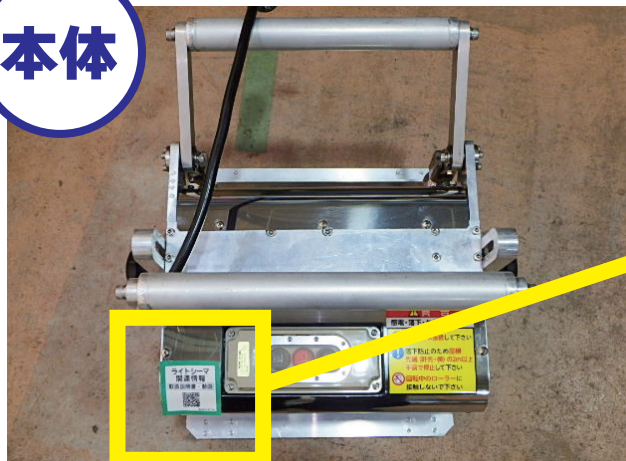

2024/10/1～
新規購入品・修理品に
貼り付けしていきます

ライトシーマ
関連情報

取扱説明書・動画

SAKATA

QRコードはどこにあるの？

本体

箱

ライトシーマ
関連情報

取扱説明書・動画

SAKATA

シーマ機本体とプラダン箱に貼ってあります！

ライトシーマ関連情報サイト 使用例

シーマが動かなくなった！

そんな時は一回落ち着いてQRコードを読み込んでください

点検表をクリック！

メニューの中から「点検表」を選んでください