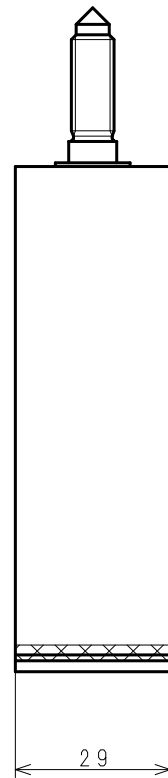

付属品

ステンハイセット

コード	型式	品目名
010367A	88タイプ	クイック妻フレーム オールステンハイセット付
010661A	88タイプ	クイック妻フレーム オールステンハイセット付M8

日付(改版日)	尺度	区分	図番
2022.07.12	1:1	999A	9D-238 [△] ₂₃

サイズ：A3 株式会社 サカタ製作所