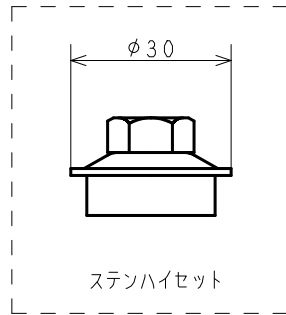

付属品

ステンハイセット

コード	型式	品目名
010367A	88タイプ	クイック妻フレーム オールステンハイセット付
010661A	88タイプ	クイック妻フレーム オールステンハイセット付M8

日付(改版日)	尺度	区分	図番
2022.07.12	1:1	999A	9D-238 [△] ₂₃

サイズ：A3 株式会社 サカタ製作所