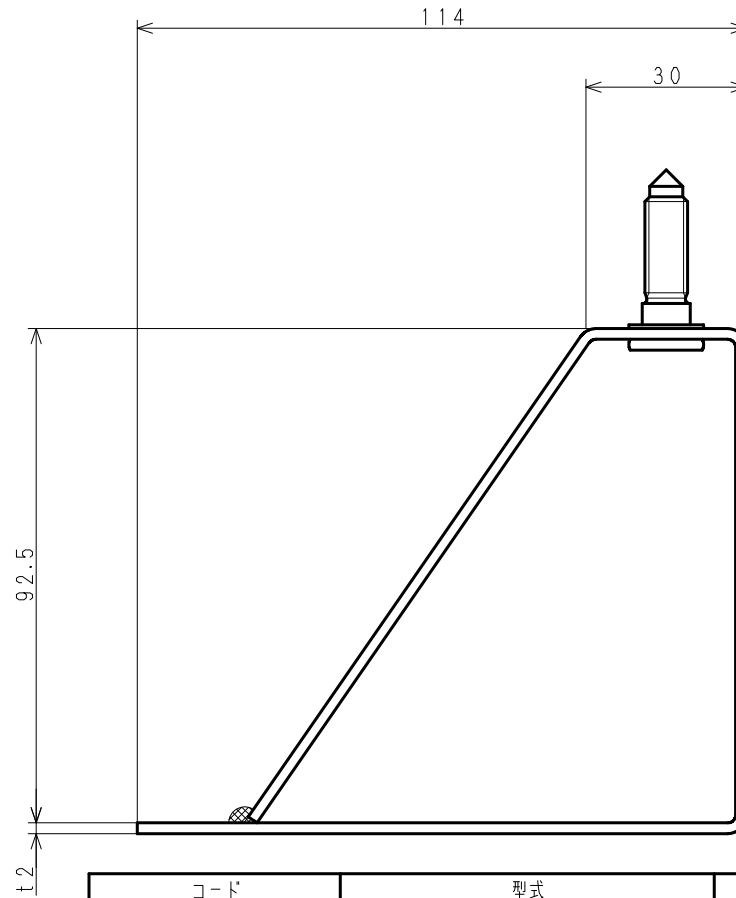

付属品

ステンハイセット

コード	型式	品目名
010367A	88タイプ	クイック妻フレーム オールステンハイセット付
010661A	88タイプ	クイック妻フレーム オールステンハイセット付M8

日付(改版日)	尺度	区分	図番
2022.07.12	1:1	999A	9D-238 [△] ₂₃

サイズ：A3 株式会社 サカタ製作所